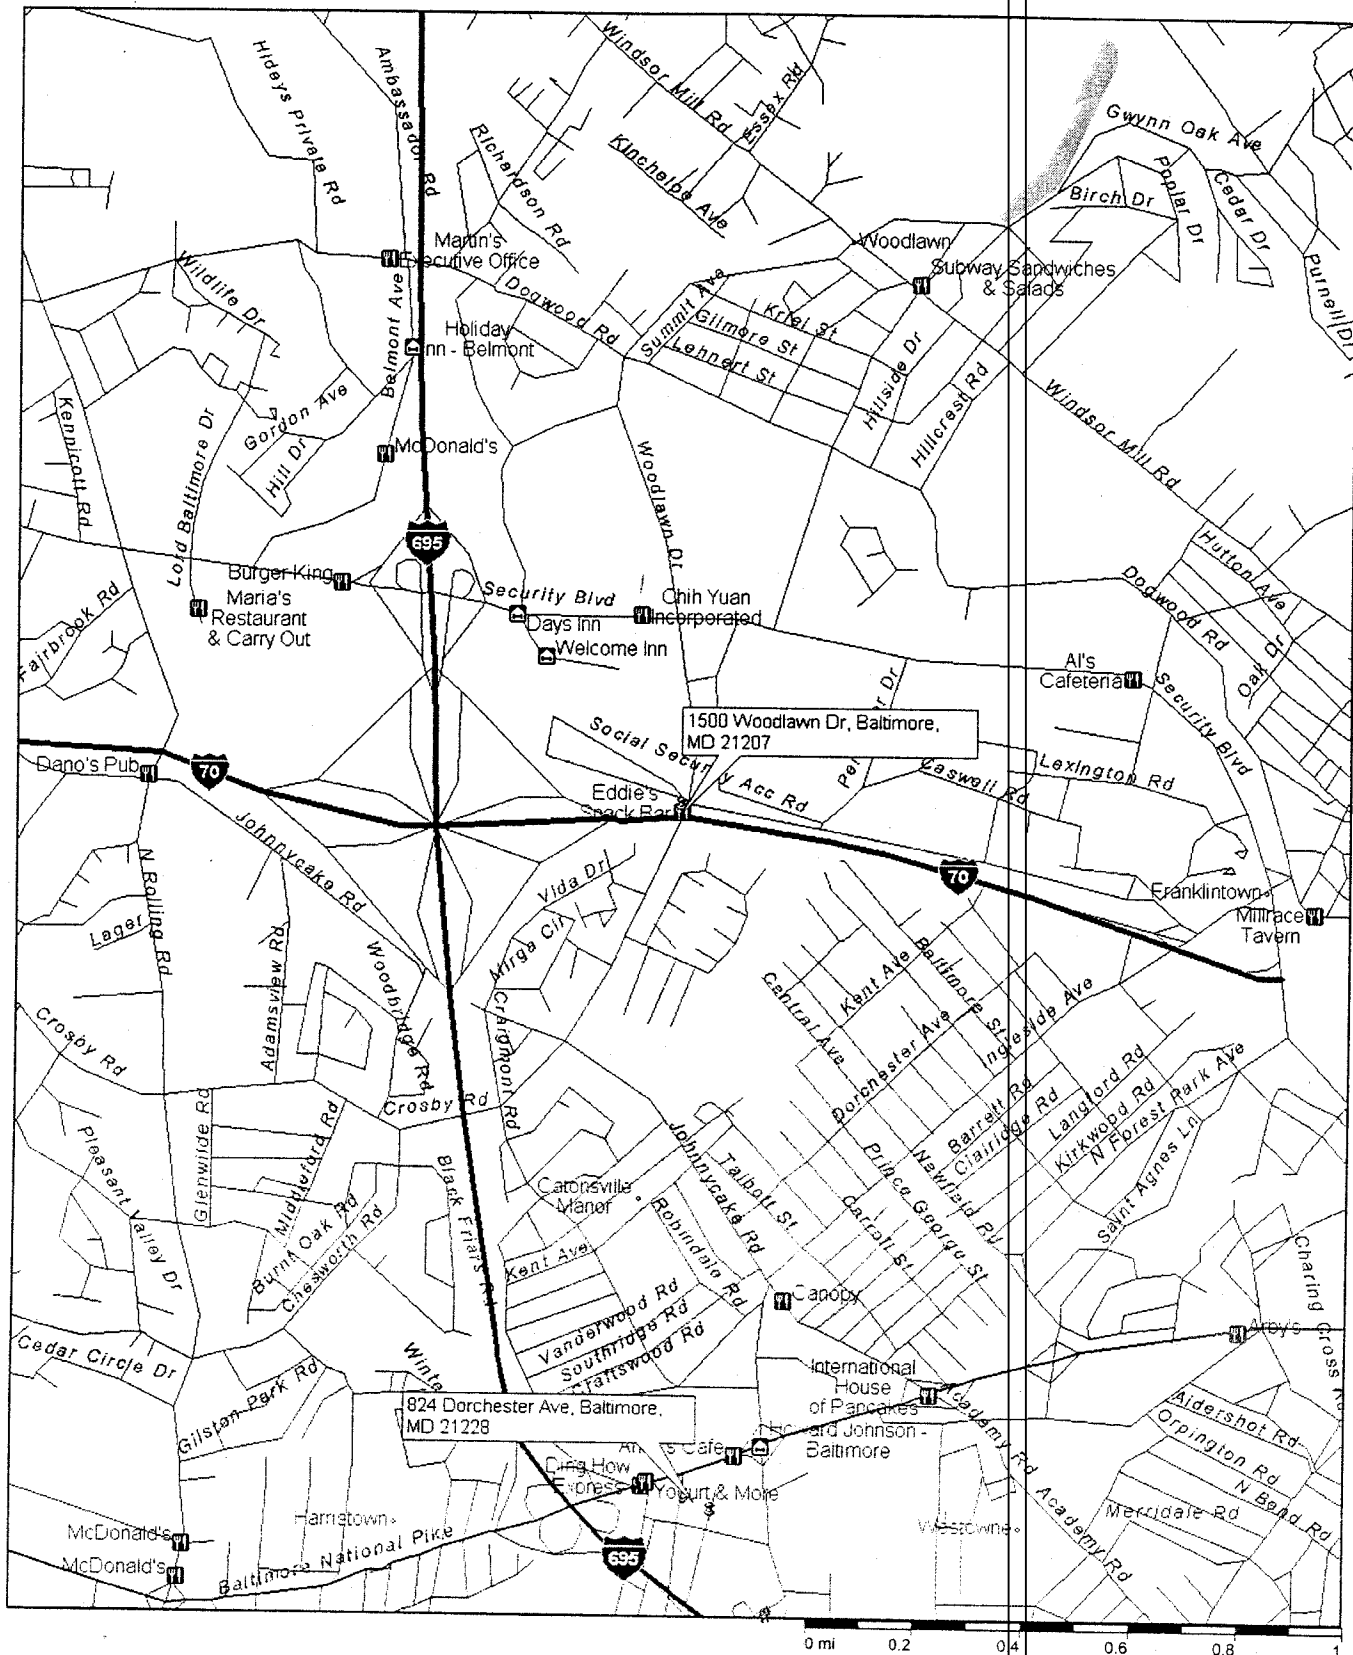

MICROSOFT **STREETMAP**  
**Streets Plus**

Map Title 1  
 Map Title 2

MICROSOFT AUTONAP  
**Streets Plus**

Map Title 1  
 Map Title 2

MICROSOFT **STREETS PLUS**

Map Title 1  
Map Title 2

MICROSOFT ~~OUTLOOK~~  
**Streets Plus**

Map Title 1  
 Map Title 2

MICROSOFT AUTOMAP  
**Streets Plus**

Map Title 1  
 Map Title 2

MICROSOFT AUTOMAP  
**Streets Plus**

Map Title 1  
 Map Title 2

MICROSOFT **AUTOMAP**  
**Streets Plus**

Map Title 1  
 Map Title 2

Microsoft **AUTOMAP**  
Streets Plus

Map Title 1  
Map Title 2

824 Dorchester Rd, Baltimore, MD  
21229

MICROSOFT AUTOMAP  
**Streets Plus**

Map Title 1  
Map Title 2