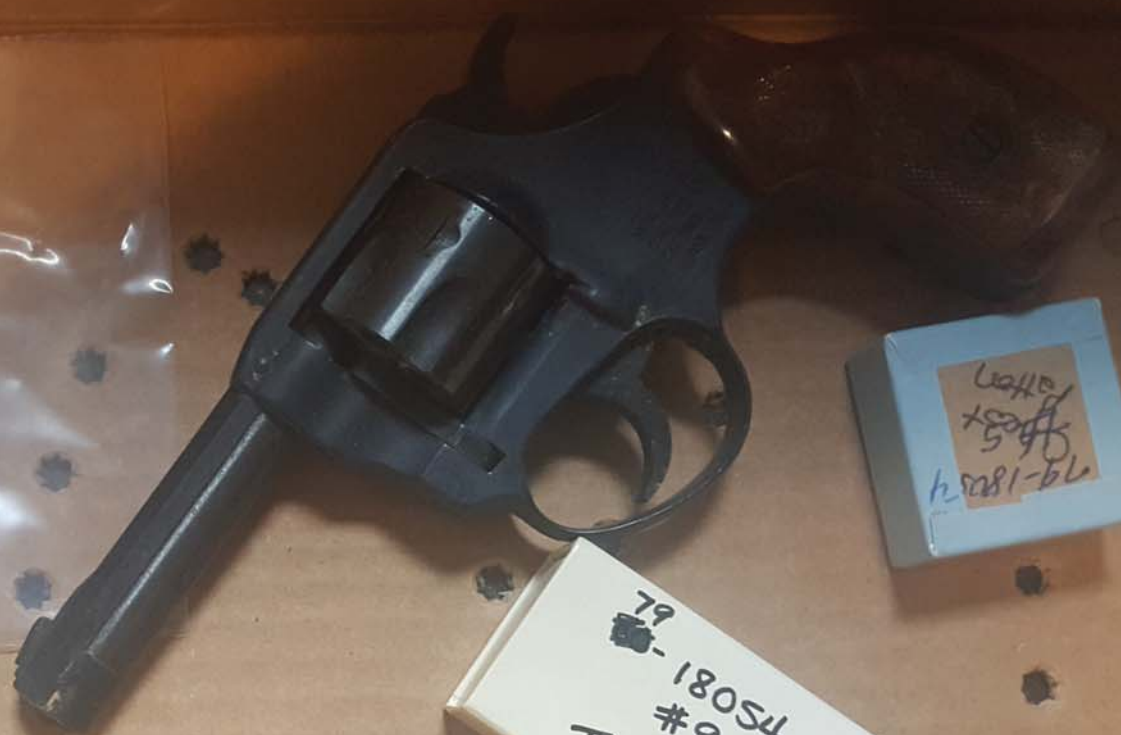

79-1804
#9
TESTS
HR

79
-18054
#9
TESTS
ER

Waffle
+500ff
79-18054
h-5081-66

64110
+500ff
5
h. 5081-66

79
-18054
#9
TESTS
ER

79
- 18054
#9
TESTS
ER

TY-18034
#9
Tests

EVIDENCE
EVIDENCE
EVIDENCE

EVIDENCE
EVIDENCE
EVIDENCE

EVIDENCE
EVIDENCE
EVIDENCE

SHIRT
POY

PATTON

1979-18054

P 79-18054

MOD. RG 4
CAL. .22 LF
RG IND.
MIAMI FLA.